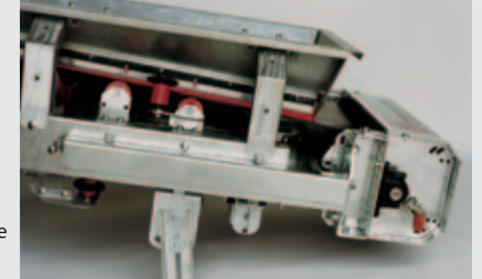

# Modüler aksesuarlar

\* Arka bariyer ve ön segman sıyrıcılı tahrik istasyonu

\* Hız kontrollü ters hareket ettirme istasyonu

\* Tamamen kap-süllü, yer tasarrufu sağlayan bant germe mekanizması

\* Yükleme silosu ve bant yan plakaları