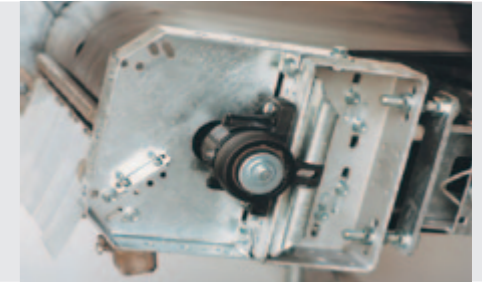

Modüler aksesuarlar

* Arka bariyer ve ön segman sıyrıcılı tahrik istasyonu