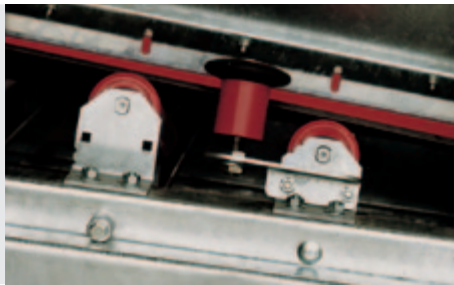

## \* Modüler aksesuarlar

\* Süspansiyon elemanları

\* Basınçlı rulo istasyonu (alttan görünüş)

\* Klavuz rulo

\* Baş davlumbaz

\* Kauçuk darbe perdesi

\* Kum sıyırma pulluğu

## \* Çeşitli şasi yapıları

\* V kanallı bant şasisi

\* C kanallı bant şasisi

\* K kanallı bant şasisi

\* Çelik karkas kafes kesitli bant şasisi

Farklı destek mesafelerine sahip ve farklı kullanımlar için çeşitli bant şasisleri...