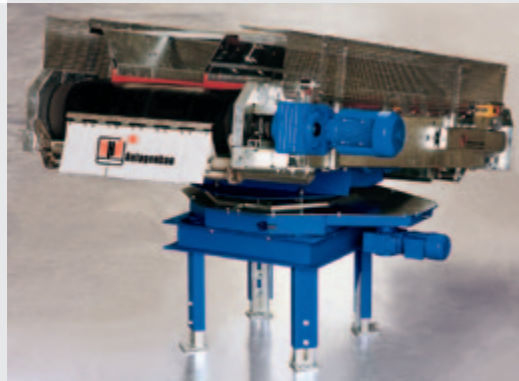

## \* Modüler aksesuarlar

\* Süspansiyon elemanları

\* Basınçlı rulo istasyonu (alttan görünüş)

\* Klavuz rulo

\* Baş davlumbaz

\* Kauçuk darbe perdesi

\* Kum sıyırma pulluğu

# Yenilikçi bant konveyör sistemler

\* Yükleme bunkerleri

\* Akış düzenleme/tartma bandı

\* Ham maddelerin nakli, depolanması ve işlenmesi

\* Dış ortamdaki ağır çalışma koşullarında kullanıma uygun dizayn

\* Kamyon yükleme sistemi

\* döndürme

\* dağıtma

\* kaldırma, çevirme, hareket ettirme

\* Mesafe karşılaştırması: çift bantlı konveyör, kapalı bantlı konveyör, eğimli bantlı konveyör

3d olarak tasarlanan ve CNC makinalarda imal edilen yenilikçi sistemlerimiz uzun bir servis ömrü, düşük maliyet avantajı ve zengin bir ürün yelpazesi sunar.