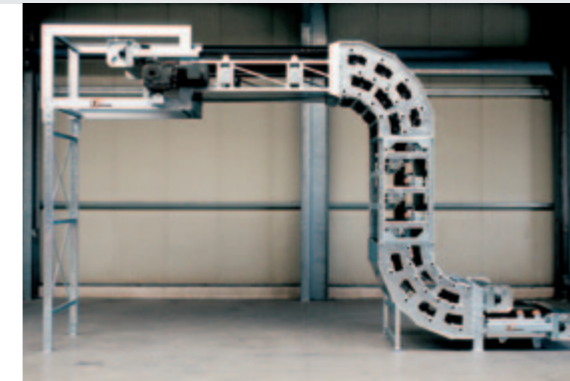

## \* Çeşitli şasi yapıları

\* V kanallı bant şasisi

\* C kanallı bant şasisi

\* K kanallı bant şasisi

\* Çelik karkas kafes kesitli bant şasisi

Farklı destek mesafelerine sahip ve farklı kullanımlar için çeşitli bant şasisleri...

\* Kamyon yükleme sistemi

\* döndürme

\* dağıtma

\* kaldırma, çevirme, hareket ettirme

\* Mesafe karşılaştırması: çift bantlı konveyör, kapalı bantlı konveyör, eğimli bantlı konveyör

3d olarak tasarlanan ve CNC makinalarda imal edilen yenilikçi sistemlerimiz uzun bir servis ömrü, düşük maliyet avantajı ve zengin bir ürün yelpazesi sunar.